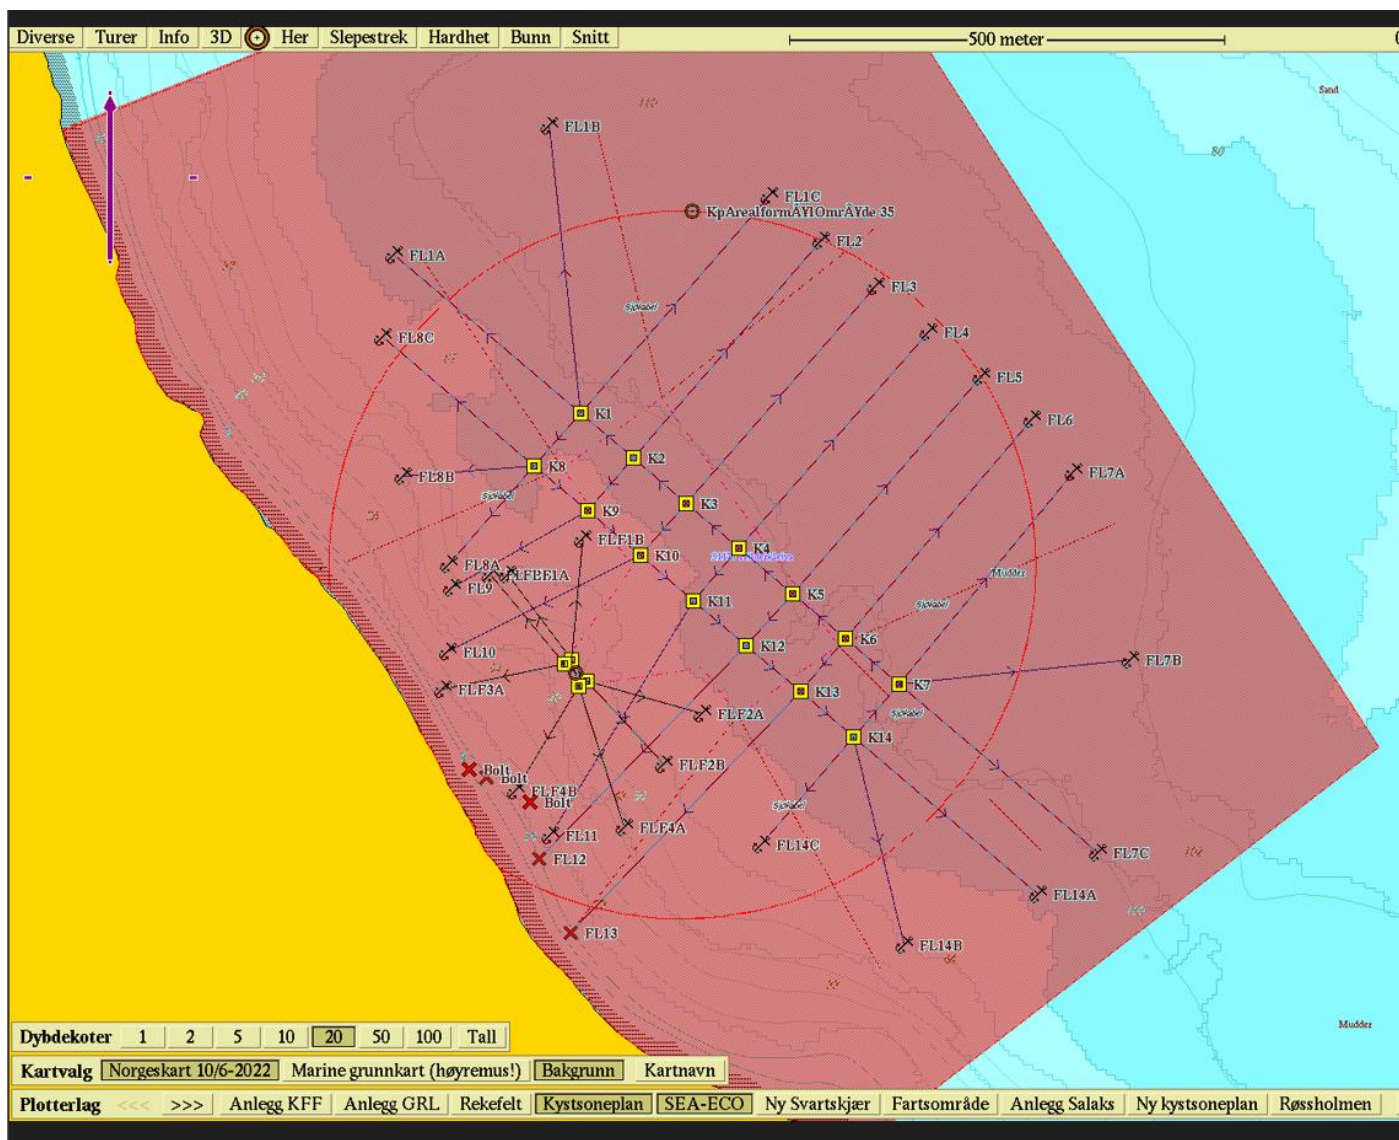

Lokalitet Hilderkleiva

Olex kart med inntegnet omsøkt ramme på 80 x 480 meter og fôrflåte med førtøyninger. Rød sirkel er avsatt til ramme og fôrflåte. Resterende rødt areal er avsatt til fortøyninger i kommunes arealplan for lokalitet Hilderkleiva.