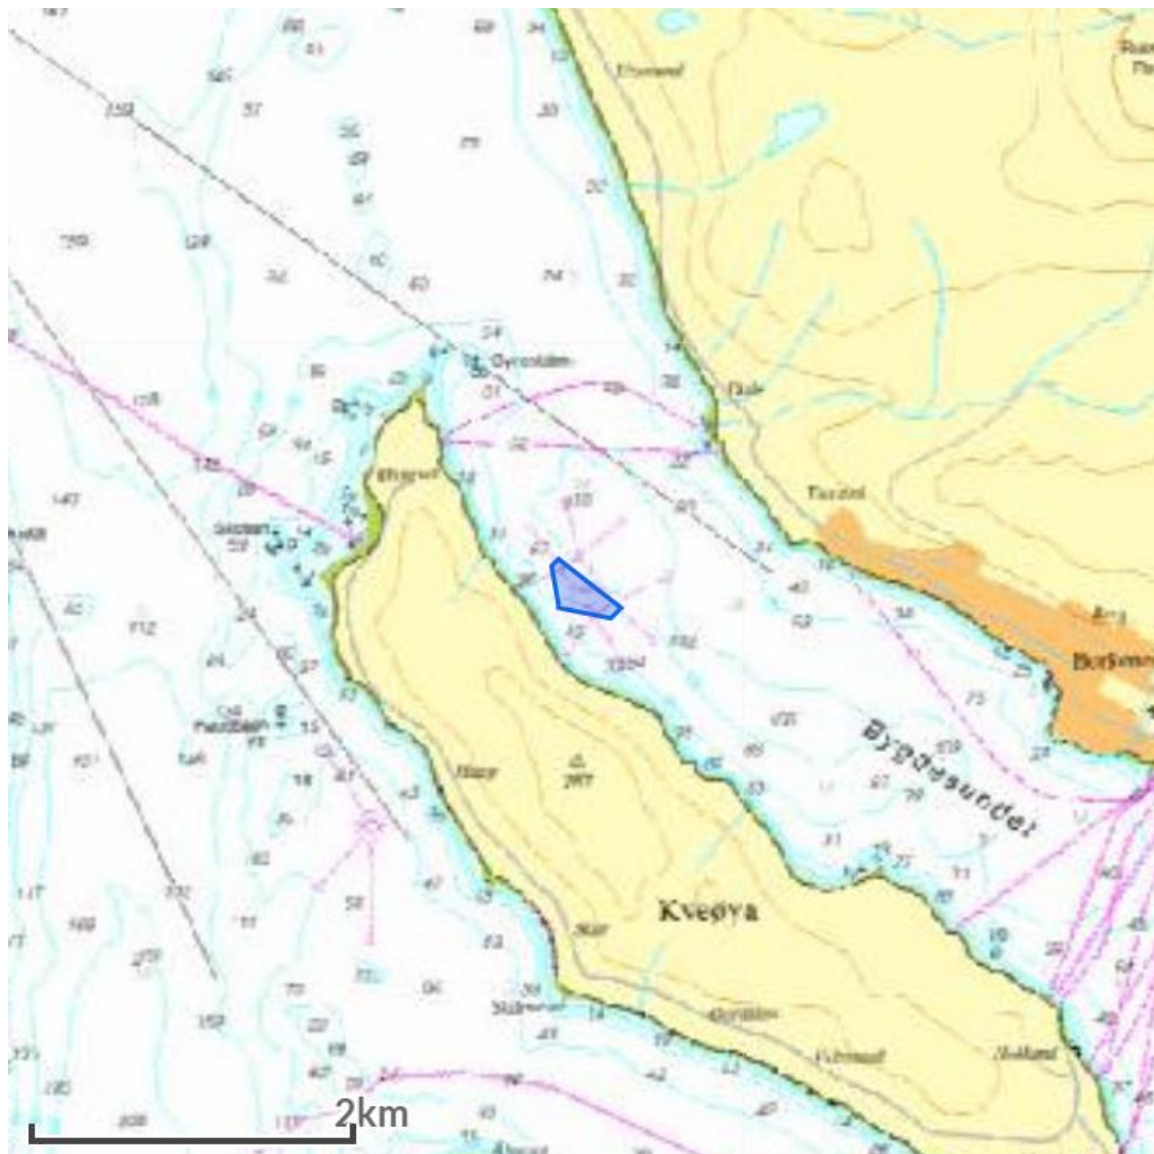

Lokalitet Hilderkleiva

Utsnitt av sjøkart av Bygdesundet med Kveøya og Borkenes, Kvæfjord kommune.

Blått stiplet område viser omsøkt arealet på lokalitet Hilderkleiva.

Arealet er overflatearealet som innbefatter ramme med 6 bur \hat{a} 80 x 80 meter.

Total ramme på 80 x 480 meter.

I tillegg fôrflåten, plassert i arealets spiss inn mot Kveøya.

Målestokk 1:50 000