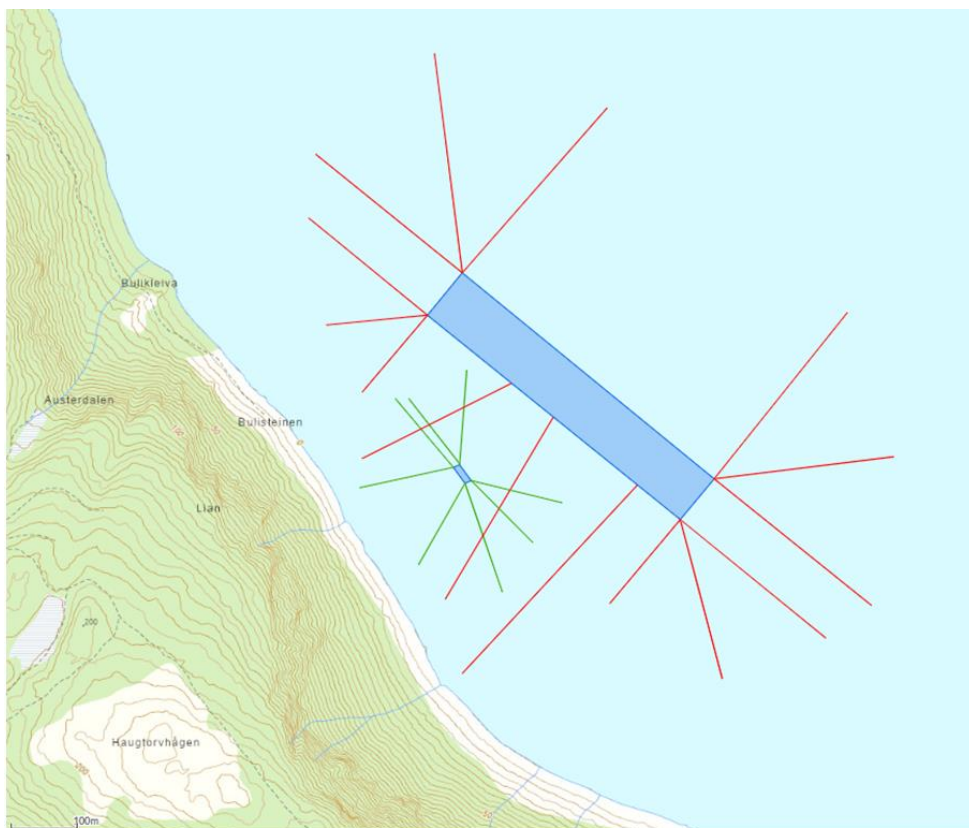

Olex kart med bunn topografi viser rammen og förflåten med forankringspunkt

Ramme og forflåte med noen forankringslinjer i topografisk kart.