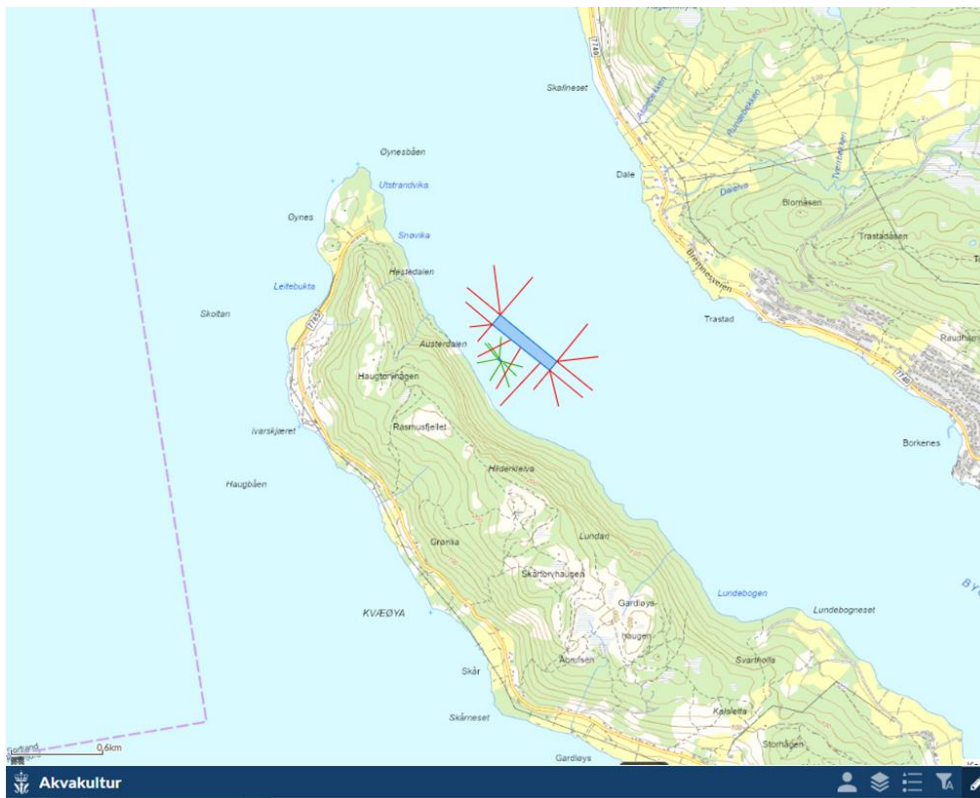

Olex kart med bunn topografi viser rammen og förflåten med forankringspunkt

Ramme og forflåte med noen forankringslinjer i topografisk kart.